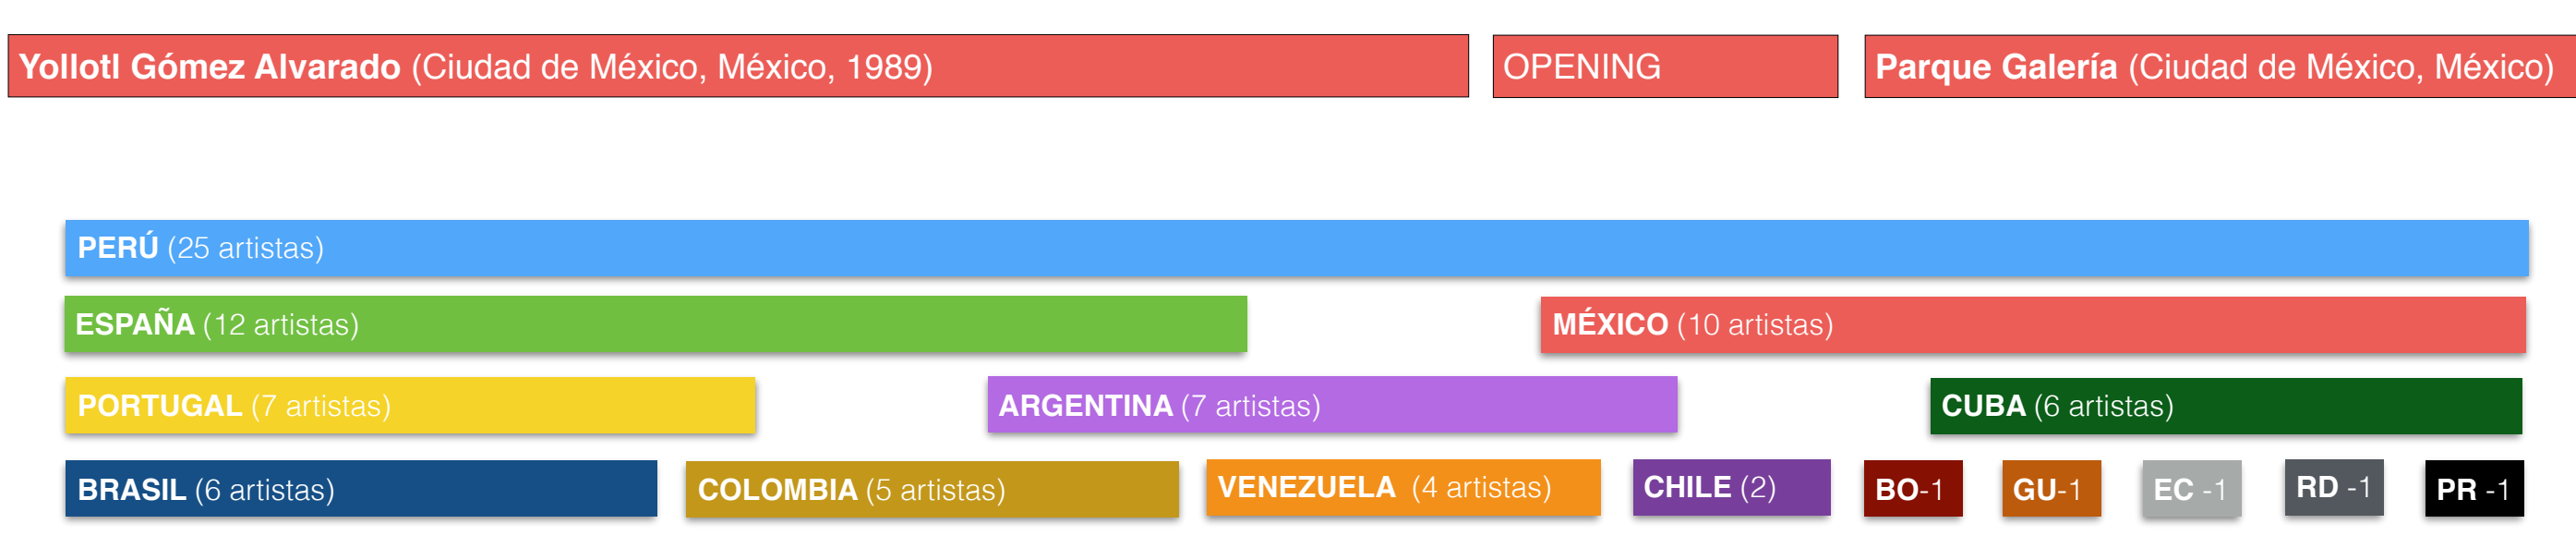

ARTISTA	PROGRAMA	GALERIA
Alberto Casari (Lima, Perú, 1955)	PERÚ EN ARCO	Wu Galería (Lima, Perú)
Alberto Casari (Lima, Perú, 1955)	SOLO / DUO	Wu Galería (Lima, Perú)
Aldo Urbano (Barcelona, España, 1991)	OPENING	Bombon projects (Barcelona, España)
Alessandro Balteo-Yazbeck (Caracas, Venezuela, 1972)	DIÁLOGOS	Galerie Martin Janda (Viena, Austria)
Ana Jotta (Lisboa, Portugal, 1946)	DIÁLOGOS	Galería Miguel Nabinho (Lisboa, Portugal)
Ana Teresa Barboza (Lima, Perú, 1985)	PERÚ EN ARCO	Wu Galería (Lima, Perú)
Andrea Galvani (Verona, Italia, 1973 - reside en Ciudad de México, México)	OPENING	The Ryder (London, Reino Unido)
Andrés Pereira Paz (La Paz, Bolivia, 1986)	OPENING	House of Egorn (Berlín, Alemania)
Ángel Vergara (Mieres, España, 1958)	SOLO / DUO	Galería Marta Cervera (Madrid, España)
Anna Dot (Vic, España, 1991)	OPENING	Bombon projects (Barcelona, España)
Anna Maria Maiolino (Calabria, Italia, 1942 - reside en São Paulo, Brasil)	DIÁLOGOS	Galería Luisa Strina (São Paulo, Brasil)
Antonio Paucar (Huancayo, Perú, 1973)	PERÚ EN ARCO	Galerie Barbara Thumm (Berlín, Alemania)
Armando Andrade Tudela (Lima, Perú, 1975)	PERÚ EN ARCO	Elba Benitez (Madrid, España)
Carla Zaccagnini (Buenos Aires, Argentina, 1973)	SOLO / DUO	Galería Vermelho (São Paulo, Brasil)
Carlos Motta (Bogotá, Colombia, 1978)	DIÁLOGOS	PPOW Gallery (Nueva York, EE.UU.)
Carlos Runcie Tanaka (Lima, Perú, 1958)	PERÚ EN ARCO	Impakto (Lima, Perú)
Carmen Argote (Guadalajara, México, 1981)	DIÁLOGOS	Instituto de Visión (Bogotá, Colombia)
Cecilia Vicuña (Santiago, Chile, 1948)	DIÁLOGOS	Galería Patricia Ready (Vitacura, Chile)
César Paternosto (Buenos Aires, Argentina, 1931)	SOLO / DUO	Cecilia de Torres (Nueva York, EE.UU.)
Cinthia Marcelle (Belo Horizonte, Brasil, 1974)	SOLO / DUO	Galería Vermelho (São Paulo, Brasil)
Claudia Martínez Garay (Ayacucho, Perú, 1983)	PERÚ EN ARCO	Ginsberg Galería (Lima, Perú)
Claudia Peña Salinas (México, 1977)	OPENING	Galería Embajada (San Juan, Puerto Rico)
Dalton Paula (Brasília, Brasil, 1982)	OPENING	Sé Galeria de Arte (São Paulo, Brasil)
Daniel Jacoby (Lima, Perú, 1985)	OPENING	Crisis Galería (Lima, Perú)
Detanico & Lain (colectivo brasileño)	OPENING	LMNO (Bruselas, Bélgica)
Diana Pollicarpo (Lisboa, Portugal, 1986)	OPENING	Lehmann + Silva (Porto, Portugal)
Diango Hernández (Sancti Spiritus, Cuba, 1970)	SOLO / DUO	Galerie Barbara Thumm (Berlín, Alemania)
Elena Damiani (Lima, Perú, 1979)	PERÚ EN ARCO	Revolver Galería (Lima, Perú)
Elisabeth Wild (Viena, Austria, 1922 - reside en Guatemala)	DIÁLOGOS	Proyectos Ultravioleta (Guatemala)
Emilio López-Menchero (Bélgica, 1960)	SOLO / DUO	Galerie Nadja Vilenne (Liege, Bélgica)
Emily Wardill (Reino Unido, 1977 - reside en Lisboa, Portugal)	SOLO / DUO	cartier / gebauer (Berlín, Alemania)
Esmelyn Miranda (Valencia, Venezuela, 1977)	SOLO / DUO	Carmen Araujo Arte (Caracas, Venezuela)
Fernando Bryce (Lima, Perú, 1965)	PERÚ EN ARCO	Alexander and Bonin (New York, EE.UU.)
Fernando Bryce (Lima, Perú, 1965)	SOLO / DUO	Galerie Barbara Thumm (Berlín, Alemania)
Flavia Gandolfo (Lima, Perú, 1967)	PERÚ EN ARCO	Galería Forum (Lima, Perú)
Gilda Mantilla (Los Angeles, EE.UU, 1967 - reside en Lima, Perú)	PERÚ EN ARCO	ProyectoSD (Barcelona, España)
Glauber Ballester (La Habana, Cuba, 1977)	OPENING	House of Egorn (Berlín, Alemania)
Guillermo Pérez Villalta (Tarifa, Cádiz, España, 1948)	SOLO / DUO	Fernández-Braso (Madrid, España)
Gustavo Pérez Monzón (Sancti Spiritus, Cuba, 1956)	SOLO / DUO	Richard Saltoun Gallery (London, R.Unido)
Herbert Rodríguez (Lima, Perú, 1959)	N. PERÚ EN ARCO	Henrique Faria (Argentina y N.Y., EE.UU.)
Ignacio Uriarte (Krefeld, Alemania, 1972)	SOLO / DUO	Gentili (Prato, Toscana, Italia)
Iratxe Jaio & Klaas van Gorkum (colectivo hispano-holandés)	SOLO / DUO	Joey Ramone (Rotterdam, Holanda)
Ishmael Randall Weeks (Cusco, Perú, 1976)	PERÚ EN ARCO	Revolver Galería (Lima, Perú)
Javier Bravo de Rueda (Callao, Perú, 1989)	PERÚ EN ARCO	Impakto (Lima, Perú)
Jorge González (San Juan, Puerto Rico, Puerto Rico, 1981)	OPENING	Galería Embajada (San Juan, Puerto Rico)
José Vera Matos (Lima, Perú, 1981)	PERÚ EN ARCO	Casado Santapau (Madrid, España)
Juan Enrique Bedoya (Lima, Perú, 1966)	PERÚ EN ARCO	Galería Forum (Lima, Perú)
Juan Fernando Herrán (Bogotá, Colombia, 1963)	SOLO / DUO	Nueveochenta (Bogotá, Colombia)
Laura Castro (República Dominicana, 1982)	OPENING	Sindicato (Sto. Domingo, Rep. Dominicana)
Liset Castillo (Cuba, 1974)	DIÁLOGOS	La Acacia Gallery (La Habana, Cuba)
Lorenzo Sandoval (Madrid, España, 1980)	OPENING	Lehmann + Silva (Porto, Portugal)
Magali Lara (Ciudad de México, México, 1956)	SOLO / DUO	WALDEN Gallery (Buenos Aires, Argentina)
Magdalena Fernández (Caracas, Venezuela, 1964)	SOLO / DUO	Carmen Araujo Arte (Caracas, Venezuela)
Magdalena Jitrik (Buenos Aires, Argentina, 1966)	DIÁLOGOS	Galería Luisa Strina (São Paulo, Brasil)
Manuel Hernández Mompó (Valencia, España, 1927 - Madrid, 1992)	SOLO / DUO	Fernández-Braso (Madrid, España)
Manuel Franquelo-Giner (Madrid, España, 1990)	OPENING	Twin Gallery (Madrid, España)
Marcus Galan (Indianapolis, EE.UU., 1972 - reside en São Paulo, Brasil)	SOLO / DUO	Galerija Gregor Podnar (Berlín, Alemania)
Marco Montiel-Soto (Maracaibo, Venezuela, 1976)	SOLO / DUO	JosédelaFuente (Santander, España)
María Sosa (México, 1985)	OPENING	Parque Galería (Ciudad de México, México)
Mariana Silva (Lisboa, Portugal, 1983)	OPENING	Galería Francisco Fino (Lisboa, Portugal)

¿CONOCE TODA LA INFORMACION DE LOS ARTISTAS Y SUS GALERIAS!

Pincha sobre sus nombres y los de sus galerías y tendrás la última información sobre su actividad expositiva, premios recibidos, galerías que les representan, coleccionistas que les siguen... Si quieres conocer TODA la información reunida sobre todos ellos, AHORA te la ofrecemos GRATIS. Tras logarte, pon tu código promocional (DEMO19) al suscribirte.

ARTEINFORMADO, S.L. - Pío Baroja, 2 - 28009 Madrid - España
E-mail: redaccion@arteinformado.com - Tfno / WhatsApp: +34 628 679 026